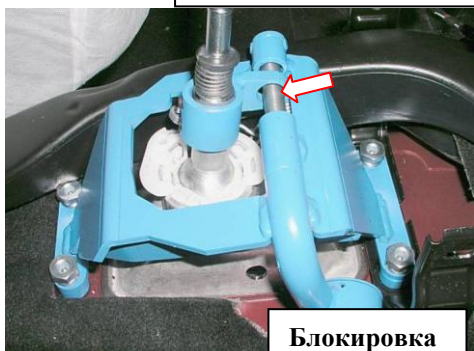

## Паспорт Механического Противоугонного Устройства «FORTUS» 152200/02.

Марка а/м	Volkswagen	
Модель а/м	Jetta	
Страна производства а/м	Германия	
Год начала производства а/м	2009	
Год окончания производства а/м	2011	
Тип кузова автомобиля а/м	седан	
Тип двигателя автомобиля а/м	бензин, дизель	
Объем двигателя а/м	-	
Тип КПП а/м	механика	
Количество ступеней КПП а/м	5;6	
Расположение передачи "R" для механических КПП (вперед, назад)	-	
Комментарий к модификации МПУ "Fortus" (Особенности КПП)	-	
Артикул МПУ "Fortus"	152200/02	
Модель (номер) МПУ "Fortus"	1338	
Паспорт МПУ "Fortus" (Инструкция по установке, комплектация)	-	

### Комплектация МПУ «FORTUS» 152200/02.

п/п	Артикул	Наименование	Кол-во
1	F-KO-D-1338	Замок МПУ	1
2	KR-1338-1	Кронштейн МПУ №1	1
3	KR-1338-2	Кронштейн МПУ №2	4
4	SH-10-28	Шайба ф10 широкая	4
5	GSV-06	Гайка срывная внутренняя М6	4
6	BS-C-V-T-06010	Болт внутренний срывной тупой М6х10	2
7	MA-30	Декоративная манжета	1