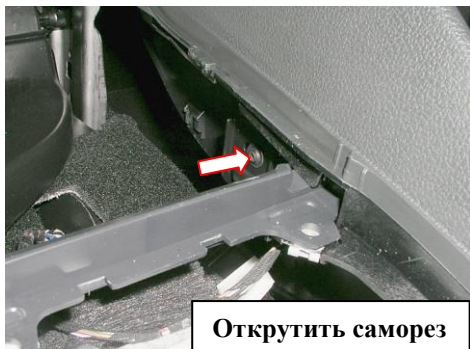

## Паспорт Механического Противоугонного Устройства «FORTUS» 152200/02.

Марка а/м	Volkswagen	
Модель а/м	Jetta	
Страна производства а/м	Германия	
Год начала производства а/м	2009	
Год окончания производства а/м	2011	
Тип кузова автомобиля а/м	седан	
Тип двигателя автомобиля а/м	бензин, дизель	
Объем двигателя а/м	-	
Тип КПП а/м	механика	
Количество ступеней КПП а/м	5;6	
Расположение передачи "R" для механических КПП (вперед, назад)	-	
Комментарий к модификации МПУ "Fortus" (Особенности КПП)	-	
Артикул МПУ "Fortus"	152200/02	
Модель (номер) МПУ "Fortus"	1338	
Паспорт МПУ "Fortus" (Инструкция по установке, комплектация)	-	

Разметить, используя разметочный шаблон, отверстие в консоли под корпус замка

Просверлить отверстие

Расширить отверстие

Установить консоль на место