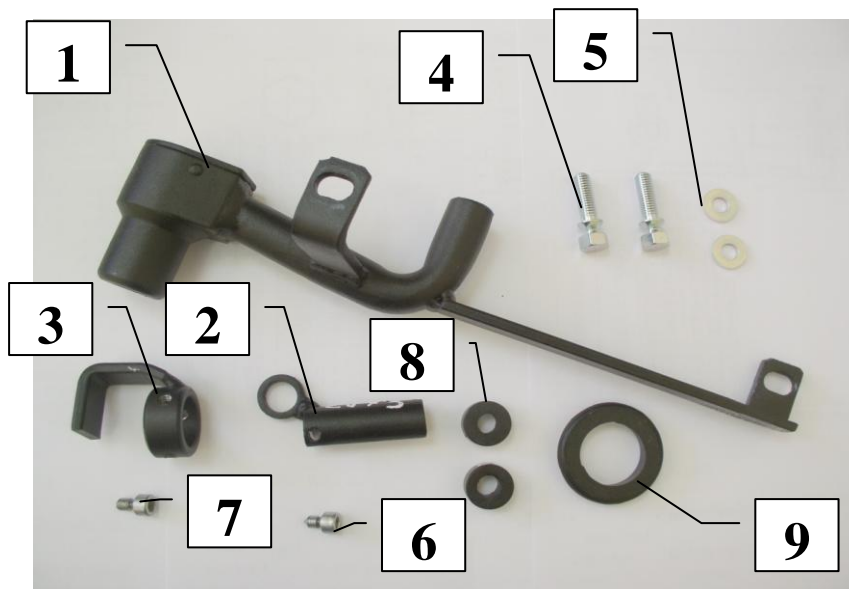

Паспорт Механического Противоугонного Устройства «FORTUS» 152376/01.

Марка а/м	Honda	
Модель а/м	Jazz	
Страна производства а/м	Япония	
Год начала производства а/м	2011	
Год окончания производства а/м	→	
Тип кузова автомобиля а/м	хэтчбек	
Тип двигателя автомобиля а/м	бензин	
Объем двигателя а/м	-	
Тип КПП а/м	автомат	
Количество ступеней КПП а/м	-	
Расположение передачи "R" для механических КПП (вперед, назад)	-	
Комментарий к модификации МПУ "Fortus" (Особенности КПП)	-	
Артикул МПУ "Fortus"	152376/01	
Модель (номер) МПУ "Fortus"	2073	
Паспорт МПУ "Fortus" (Инструкция по установке, комплектация)	-	

Комплектация МПУ «FORTUS» 152376/01.

п/п	Артикул	Наименование	Кол-во
1	F-KO-L-2073	Замок МПУ, укомплектованный цилиндром Mul-t-lock с защитой от высерливания в виде каленых штифтов	1
2	HO-2073	Хомут МПУ	1
3	ZA-2029	Защита ригеля МПУ	1
4	BS-C-N-T-08040	Болт М8х40 со срывной головкой	2
5	SH-08	Шайба ф8 под головку болта	2
6	BS-C-V-F-0608	Болт внутренний М6х10 со срывной головкой	1
7	BS-C-V-T-06010	Болт внутренний М6х10 со срывной головкой	1
8	ST-C-10-U	Столбик цилиндрический универсальный 10 мм.	2
9	MA-30	Декоративная манжета	1

1

2

3

4

5

6

7

8