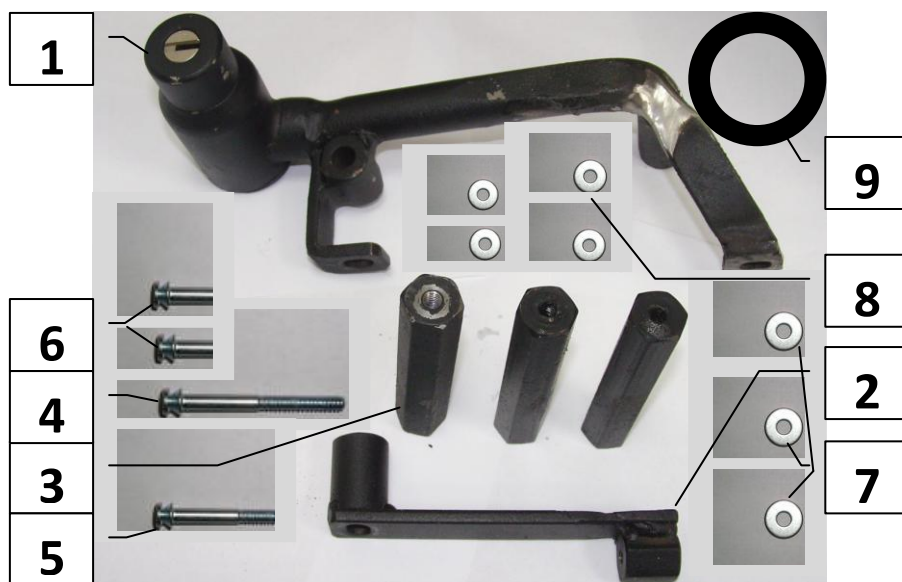

## Паспорт Механического Противоугонного Устройства «FORTUS» 152675/04.

Марка а/м	Citroen	
Модель а/м	DS5	
Страна производства а/м	Франция	
Год начала производства а/м	2012	
Год окончания производства а/м	-	
Тип кузова автомобиля а/м	-	
Тип двигателя автомобиля а/м	бензин, дизель	
Объем двигателя а/м	-	
Тип КПП а/м	типтроник	
Количество ступеней КПП а/м	-	
Расположение передачи "R" для механических КПП (вперед, назад)	-	
Комментарий к модификации МПУ "Fortus" (Особенности КПП)	-	
Артикул МПУ "Fortus"	152675/04	
Модель (номер) МПУ "Fortus"	2183	
Паспорт МПУ "Fortus" (Инструкция по установке, комплектация)	-	

### Комплектация МПУ «FORTUS» 152675/04.

п/п	Артикул	Наименование	Кол-во
1	F-KO-83-2183	Замок МПУ	1
2	KR-2183	Кронштейн МПУ	1
3	ST-G-17-M6-2183-90	Столбик шестигранный универсальный 17xM6x90 мм.	3
4	BS-G-N-T-06050	Болт срывной M6x50	1
5	BS-G-N-T-06030	Болт срывной M6x30	1
6	BS-G-N-T-06015	Болт срывной M6x15	2
7	SH-06	Шайба ф6	3
8	SHV-06	Шайба Volvo ф6	4
9	MA-30	Декоративная манжета	1