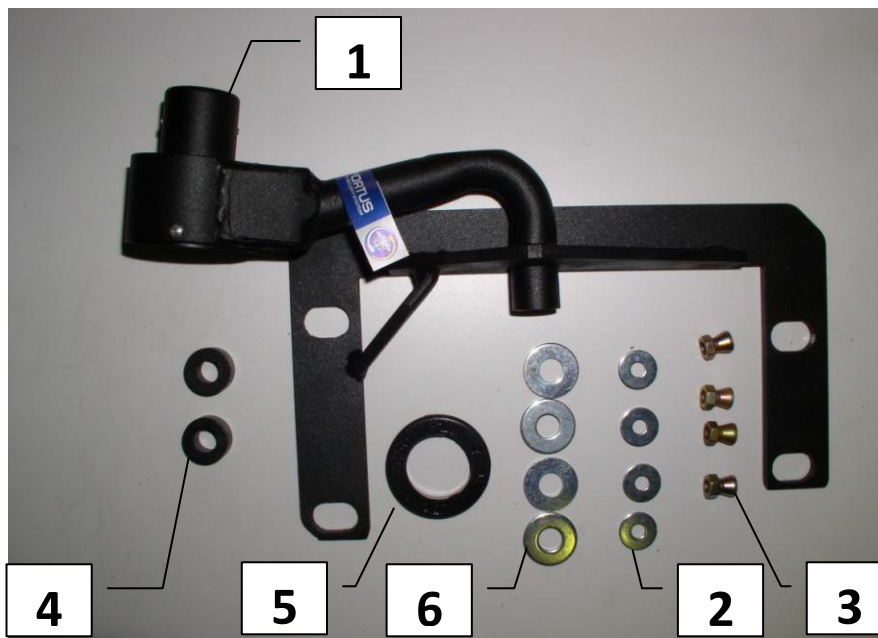

Паспорт Механического Противоугонного Устройства «FORTUS» 152195/02.

Марка а/м	Volkswagen	
Модель а/м	Touran	
Страна производства а/м	Германия	
Год начала производства а/м	2010	
Год окончания производства а/м	→	
Тип кузова автомобиля а/м	минивэн	
Тип двигателя автомобиля а/м	бензин, дизель	
Объем двигателя а/м	-	
Тип КПП а/м	механика	
Количество ступеней КПП а/м	6	
Расположение передачи "R" для механических КПП (вперед, назад)	вперёд	
Комментарий к модификации МПУ "Fortus" (Особенности КПП)	A	
Артикул МПУ "Fortus"	152195/02	
Модель (номер) МПУ "Fortus"	921	
Паспорт МПУ "Fortus" (Инструкция по установке, комплектация)	-	

Комплектация МПУ «FORTUS» 152195/02.

п/п	Артикул	Наименование	Кол-во
1	F-KO-D-921/A	Замок МПУ	1
2	SH-06	Шайба ф6	4
3	GS-06	Гайка срывающая М6	4
4	ST-C-921/A-06	Столбик цилиндрический 6 мм.	1
5	MA-30	Декоративная манжета	1
6	SH-08 (Ø 25 мм!!!)	Шайба ф8 (Ø 25 мм!!!)	4

Разметить, используя разметочный шаблон, и просверлить в консоли отверстие под корпус замка, установить консоль на место