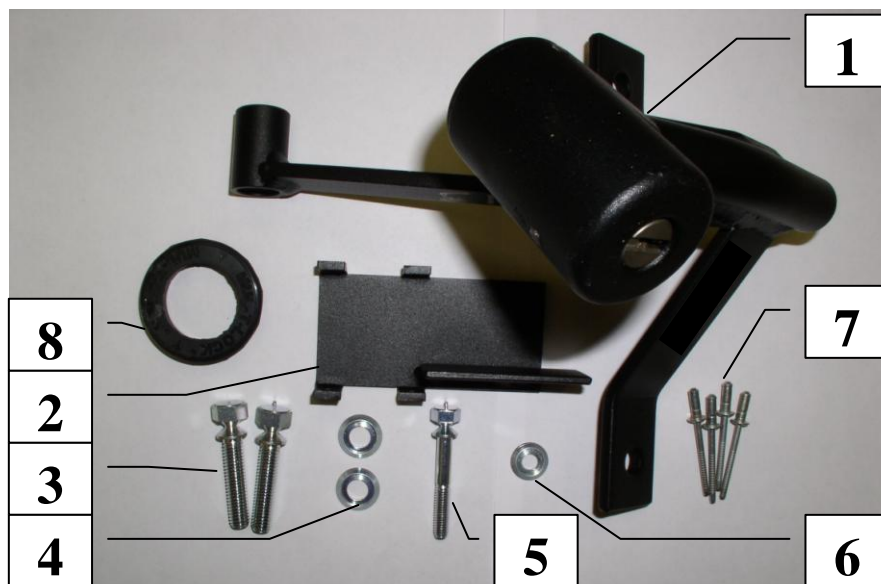

Паспорт Механического Противоугонного Устройства «FORTUS» 152169/01.

Марка а/м	Volkswagen
Модель а/м	Caravelle
Страна производства а/м	Германия
Год начала производства а/м	2010
Год окончания производства а/м	→
Тип кузова автомобиля а/м	минивэн
Тип двигателя автомобиля а/м	бензин, дизель
Объем двигателя а/м	-
Тип КПП а/м	типтроник
Количество ступеней КПП а/м	-
Расположение передачи "R" для механических КПП (вперед, назад)	-
Комментарий к модификации МПУ "Fortus" (Особенности КПП)	-
Артикул МПУ "Fortus"	152169/01
Модель (номер) МПУ "Fortus"	2019
Паспорт МПУ "Fortus" (Инструкция по установке, комплектация)	-

Комплектация МПУ «FORTUS» 152169/01.

п/п	Артикул	Наименование	Кол-во
1	F-KO-L-2019	Замок МПУ	1
2	KR-2019	Кронштейн МПУ	1
3	BS-G-N-T-08035	Болт срывной М8х35	2
4	SH-08	Шайба ф8	2
5	BS-G-N-T-06040	Болт срывной М6х40	1
6	SH-06	Шайба ф6	1
7	ZK-04	Заклёпка	4
8	MA-30	Декоративная манжета	1