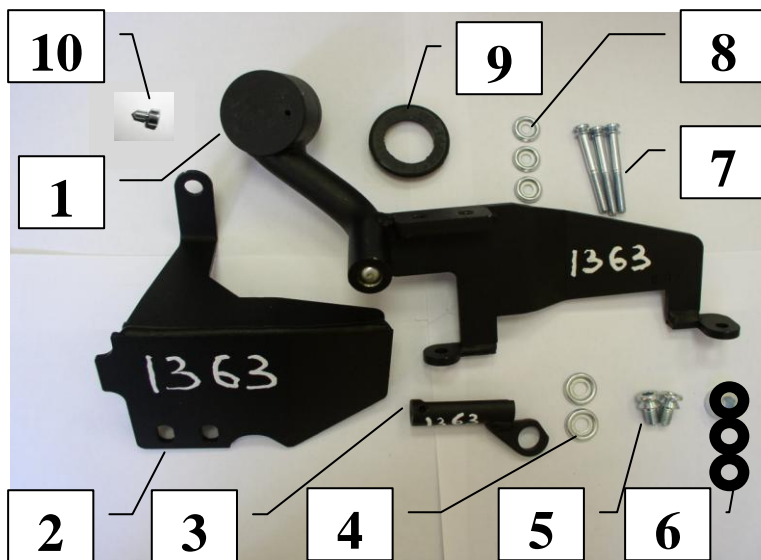

Паспорт Механического Противоугонного Устройства «FORTUS» 152372/01.

Марка а/м	Chevrolet	
Модель а/м	Cruze	
Страна производства а/м	Корея	
Год начала производства а/м	2009	
Год окончания производства а/м	→	
Тип кузова автомобиля а/м	седан	
Тип двигателя автомобиля а/м	бензин	
Объем двигателя а/м	-	
Тип КПП а/м	механика	
Количество ступеней КПП а/м	5	
Расположение передачи "R" для механических КПП (вперед, назад)	вперёд	
Комментарий к модификации МПУ "Fortus" (Особенности КПП)	В	
Артикул МПУ "Fortus"	152372/01	
Модель (номер) МПУ "Fortus"	1363	
Паспорт МПУ "Fortus" (Инструкция по установке, комплектация)	-	

Комплектация МПУ «FORTUS» 152372/01.

п/п	Артикул	Наименование	Кол-во
1	F-KO-L-1363/B	Замок МПУ	1
2	KR-1363/B	Кронштейн МПУ	1
3	HO-1363/B	Хомут МПУ	1
4	SH-08	Шайба ф8	2
5	BS-C-N-T-08015	Болт срывной М8х15	2
6	ST-C-10-U	Столбик цилиндрический универсальный 10 мм.	3
7	BS-C-N-T-06050	Болт срывной М6х50	3
8	SH-06	Шайба ф6	3
9	MA-30	Декоративная манжета	1
10	BS-C-V-F-06008	Болт внутренний срывной М6х08	1

Разметить отверстие под корпус замка

Просверлить отверстие

Расширить отверстие

Установить консоль на место