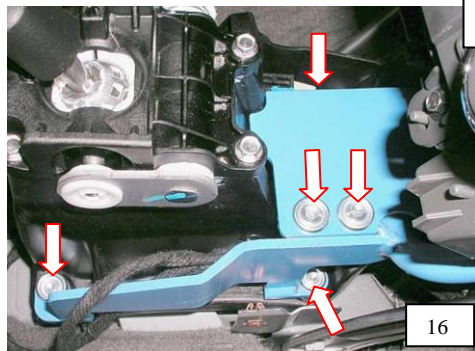

Паспорт Механического Противоугонного Устройства «FORTUS» 152372/01.

Марка а/м	Chevrolet	
Модель а/м	Cruze	
Страна производства а/м	Корея	
Год начала производства а/м	2009	
Год окончания производства а/м	→	
Тип кузова автомобиля а/м	седан	
Тип двигателя автомобиля а/м	бензин	
Объем двигателя а/м	-	
Тип КПП а/м	механика	
Количество ступеней КПП а/м	5	
Расположение передачи "R" для механических КПП (вперед, назад)	вперёд	
Комментарий к модификации МПУ "Fortus" (Особенности КПП)	В	
Артикул МПУ "Fortus"	152372/01	
Модель (номер) МПУ "Fortus"	1363	
Паспорт МПУ "Fortus" (Инструкция по установке, комплектация)	-	

Комплектация МПУ «FORTUS» 152372/01.

п/п	Артикул	Наименование	Кол-во
1	F-KO-L-1363/B	Замок МПУ	1
2	KR-1363/B	Кронштейн МПУ	1
3	HO-1363/B	Хомут МПУ	1
4	SH-08	Шайба ф8	2
5	BS-C-N-T-08015	Болт срывной М8х15	2
6	ST-C-10-U	Столбик цилиндрический универсальный 10 мм.	3
7	BS-C-N-T-06050	Болт срывной М6х50	3
8	SH-06	Шайба ф6	3
9	MA-30	Декоративная манжета	1
10	BS-C-V-F-06008	Болт внутренний срывной М6х08	1

Разметить отверстие под корпус замка

Просверлить отверстие

Расширить отверстие

Установить консоль на место