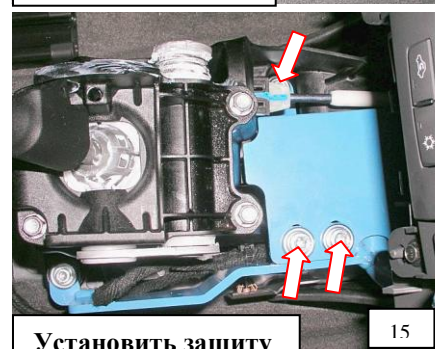

Паспорт Механического Противоугонного Устройства «FORTUS» 152372/01.

Марка а/м	Chevrolet	
Модель а/м	Cruze	
Страна производства а/м	Корея	
Год начала производства а/м	2009	
Год окончания производства а/м	→	
Тип кузова автомобиля а/м	седан	
Тип двигателя автомобиля а/м	бензин	
Объем двигателя а/м	-	
Тип КПП а/м	механика	
Количество ступеней КПП а/м	5	
Расположение передачи "R" для механических КПП (вперед, назад)	вперёд	
Комментарий к модификации МПУ "Fortus" (Особенности КПП)	В	
Артикул МПУ "Fortus"	152372/01	
Модель (номер) МПУ "Fortus"	1363	
Паспорт МПУ "Fortus" (Инструкция по установке, комплектация)	-	

Комплектация МПУ «FORTUS» 152372/01.

п/п	Артикул	Наименование	Кол-во
1	F-KO-L-1363/B	Замок МПУ	1
2	KR-1363/B	Кронштейн МПУ	1
3	HO-1363/B	Хомут МПУ	1
4	SH-08	Шайба ф8	2
5	BS-C-N-T-08015	Болт срывной М8х15	2
6	ST-C-10-U	Столбик цилиндрический универсальный 10 мм.	3
7	BS-C-N-T-06050	Болт срывной М6х50	3
8	SH-06	Шайба ф6	3
9	MA-30	Декоративная манжета	1
10	BS-C-V-F-06008	Болт внутренний срывной М6х08	1