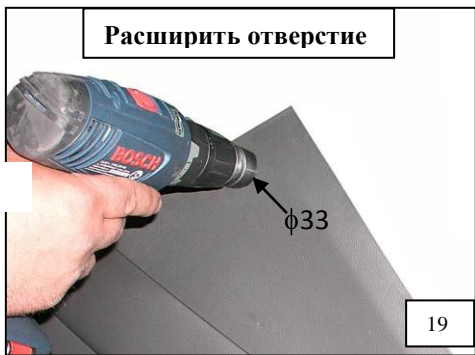

Установить консоль на место