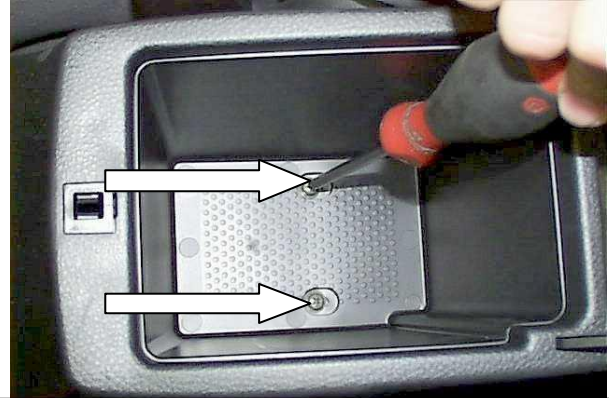

Паспорт Механического Противоугонного Устройства «FORTUS» 152087/01.

Марка а/м	Mitsubishi	
Модель а/м	Lancer IX	
Страна производства а/м	Япония	
Год начала производства а/м	2003	
Год окончания производства а/м	2010	
Тип кузова автомобиля а/м	седан, хэтчбек	
Тип двигателя автомобиля а/м	бензин, дизель	
Объем двигателя а/м	-	
Тип КПП а/м	механика	
Количество ступеней КПП а/м	5	
Расположение передачи "R" для механических КПП (вперед, назад)	-	
Комментарий к модификации МПУ "Fortus" (Особенности КПП)	-	
Артикул МПУ "Fortus"	152087/01	
Модель (номер) МПУ "Fortus"	741	
Паспорт МПУ "Fortus" (Инструкция по установке, комплектация)	-	

Открутить и снять рукоятку рычага переключения передач.
Снять верхнюю крышку

Поднять подлокотник, открутить 2 самореза

1

2

Снять заднюю консоль

Открутить 2 самореза

3

4