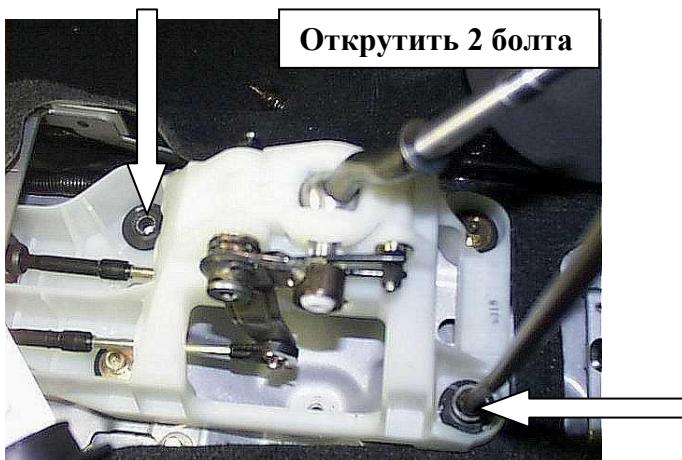

Открутить саморез

Снять клипсы с обеих сторон

5

6

Открутить саморезы с обеих сторон

Снять переднюю консоль

Просверлить в селекторе
отверстие под трубу замка

Расширить отверстие

Открутить 2 болта

Снять держатель консоли,
удалить мешающий металл

Установить защиту

13

Подложить 2 шайбы

14

Установить замок

15