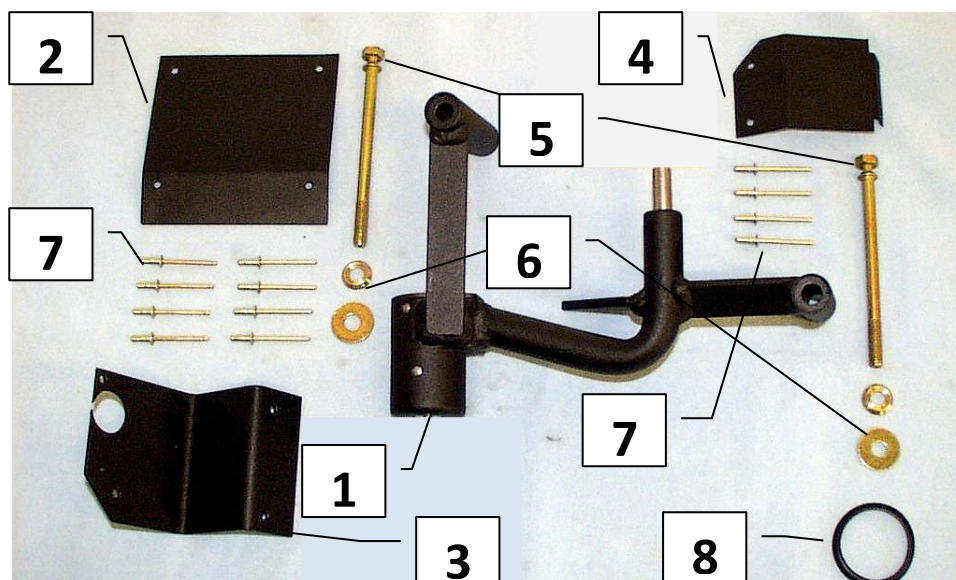

Паспорт Механического Противоугонного Устройства «FORTUS» 152087/01.

Марка а/м	Mitsubishi	
Модель а/м	Lancer IX	
Страна производства а/м	Япония	
Год начала производства а/м	2003	
Год окончания производства а/м	2010	
Тип кузова автомобиля а/м	седан, хэтчбек	
Тип двигателя автомобиля а/м	бензин, дизель	
Объем двигателя а/м	-	
Тип КПП а/м	механика	
Количество ступеней КПП а/м	5	
Расположение передачи "R" для механических КПП (вперед, назад)	-	
Комментарий к модификации МПУ "Fortus" (Особенности КПП)	-	
Артикул МПУ "Fortus"	152087/01	
Модель (номер) МПУ "Fortus"	741	
Паспорт МПУ "Fortus" (Инструкция по установке, комплектация)	-	

Комплектация МПУ «FORTUS» 152087/01.

п/п	Артикул	Наименование	Кол-во
1	F-KO-L-741	Замок МПУ	1
2	KR-741.1	Кронштейн МПУ №1	1
3	KR-741.2	Кронштейн МПУ №2	1
4	KR-741.3	Кронштейн МПУ №3	1
5	BS-G-N-T-08110	Болт срывной М8х110	2
6	SH-08	Шайба ф8	4
7	ZK-04	Заклёпка	12
8	MA-30	Декоративная манжета	1

Открутить и снять рукоятку рычага переключения передач.
Снять верхнюю крышку

Поднять подлокотник, открутить 2 самореза

1

2

Снять заднюю консоль

Открутить 2 самореза

3

4

Открутить 2 болта

Снять держатель консоли,
удалить мешающий металл

Установить защиту

13

Подложить 2 шайбы

14

Установить замок

15