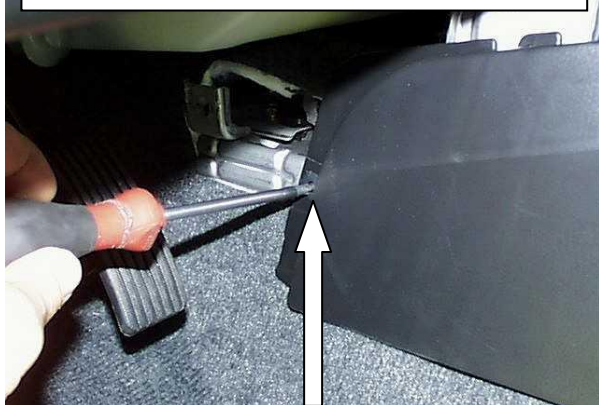

Открутить саморез

Снять клипсы с обеих сторон

5

6

Открутить саморезы с обеих сторон

Снять переднюю консоль

Просверлить в селекторе
отверстие под трубу замка

Расширить отверстие

Открутить 2 болта

Снять держатель консоли,
удалить мешающий металл

Установить защиту

13

Подложить 2 шайбы

14

Установить замок

15