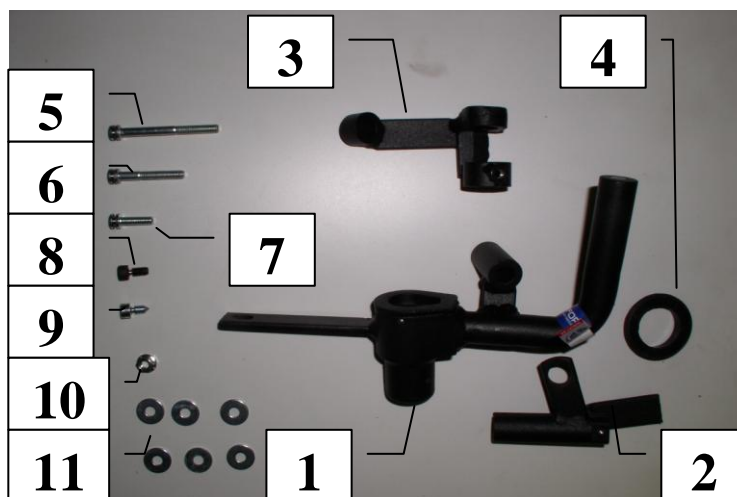

Паспорт Механического Противоугонного Устройства «FORTUS» 152057/01.

Марка а/м	Nissan	
Модель а/м	Qashqai	
Страна производства а/м	Япония	
Год начала производства а/м	2007	
Год окончания производства а/м	→	
Тип кузова автомобиля а/м	внедорожник	
Тип двигателя автомобиля а/м	бензин, дизель	
Объем двигателя а/м	-	
Тип КПП а/м	механика	
Количество ступеней КПП а/м	6	
Расположение передачи "R" для механических КПП (вперед, назад)	вперёд	
Комментарий к модификации МПУ "Fortus" (Особенности КПП)	-	
Артикул МПУ "Fortus"	152057/01	
Модель (номер) МПУ "Fortus"	1130	
Паспорт МПУ "Fortus" (Инструкция по установке, комплектация)	-	

Комплектация МПУ «FORTUS» 152057/01.

п/п	Артикул	Наименование	Кол-во
1	F-KO-L-1130	Замок МПУ	1
2	HO-1130	Хомут МПУ	1
3	KR-1130	Кронштейн МПУ	1
4	MA-30	Декоративная манжета	1
5	BS-G-N-T-06060	Болт срывной М6х60	1
6	BS-G-N-T-06040	Болт срывной М6х40	1
7	BS-G-N-T-06020	Болт срывной М6х20	1
8	BS-C-V-T-06010	Болт внутренний срывной М6х10	1
9	BS-C-V-F-0608	Болт внутренний срывной М6х08	1
10	G-06	Гайка несрывная М6	1
11	SH-06	Шайба ф6	6