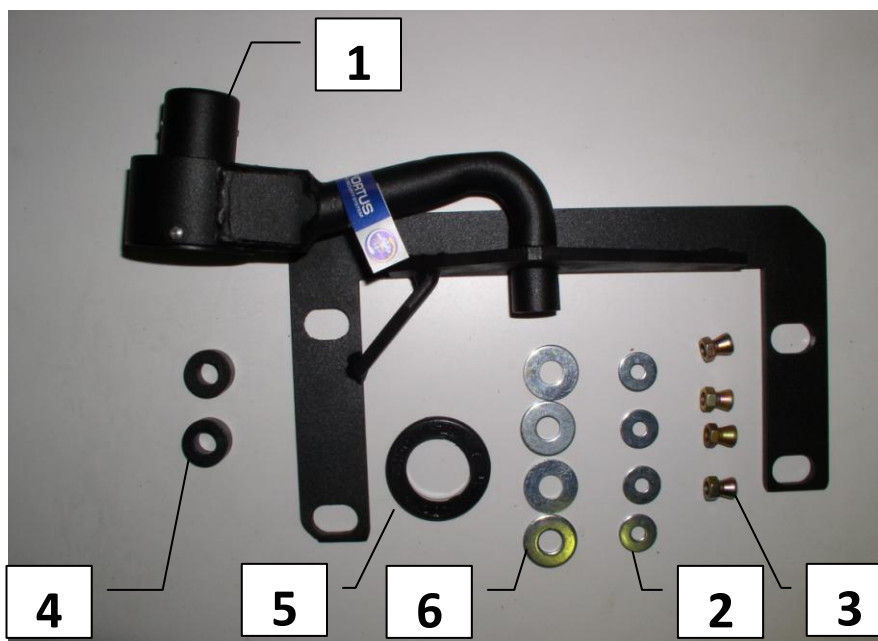

Паспорт Механического Противоугонного Устройства «FORTUS» 152195/02.

Марка а/м	Skoda	
Модель а/м	Octavia II	
Страна производства а/м	Чехия	
Год начала производства а/м	2004	
Год окончания производства а/м	-	
Тип кузова автомобиля а/м	седан, хэтчбек, универсал	
Тип двигателя автомобиля а/м	бензин, дизель	
Объем двигателя а/м	-	
Тип КПП а/м	механика	
Количество ступеней КПП а/м	5,6	
Расположение передачи "R" для механических КПП (вперед, назад)	вперёд	
Комментарий к модификации МПУ "Fortus" (Особенности КПП)	A	
Артикул МПУ "Fortus"	152195/02	
Модель (номер) МПУ "Fortus"	921	
Паспорт МПУ "Fortus" (Инструкция по установке, комплектация)	-	

Комплектация МПУ «FORTUS» 152195/02.

п/п	Артикул	Наименование	Кол-во
1	F-KO-D-921/A	Замок МПУ	1
2	SH-06	Шайба ф6	4
3	GS-06	Гайка срывающая М6	4
4	ST-C-921/A-06	Столбик цилиндрический 6 мм.	1
5	MA-30	Декоративная манжета	1
6	SH-08 (Ø 25 мм!!!)	Шайба ф8 (Ø 25 мм!!!)	4