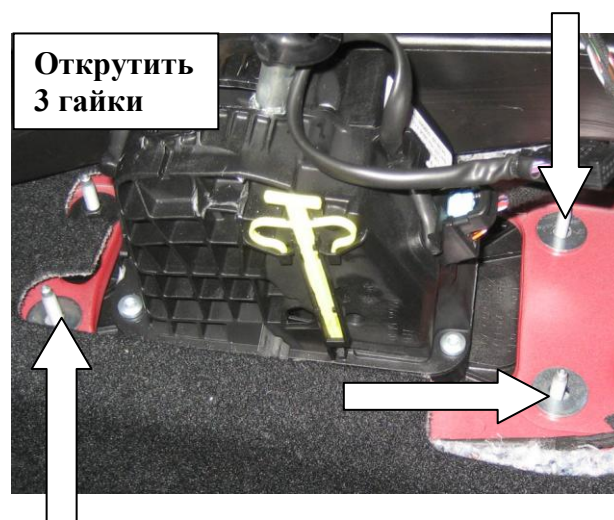

Открутить 2 самореза с 2 сторон

11

Снять консоль

12

13

14

15

16

17

18

25

Блокировка рычага переключения передач

26

27

Разметить в консоли отверстие под корпус замка с помощью разметочного шаблона, просверлить отверстие, установить консоль на место

28