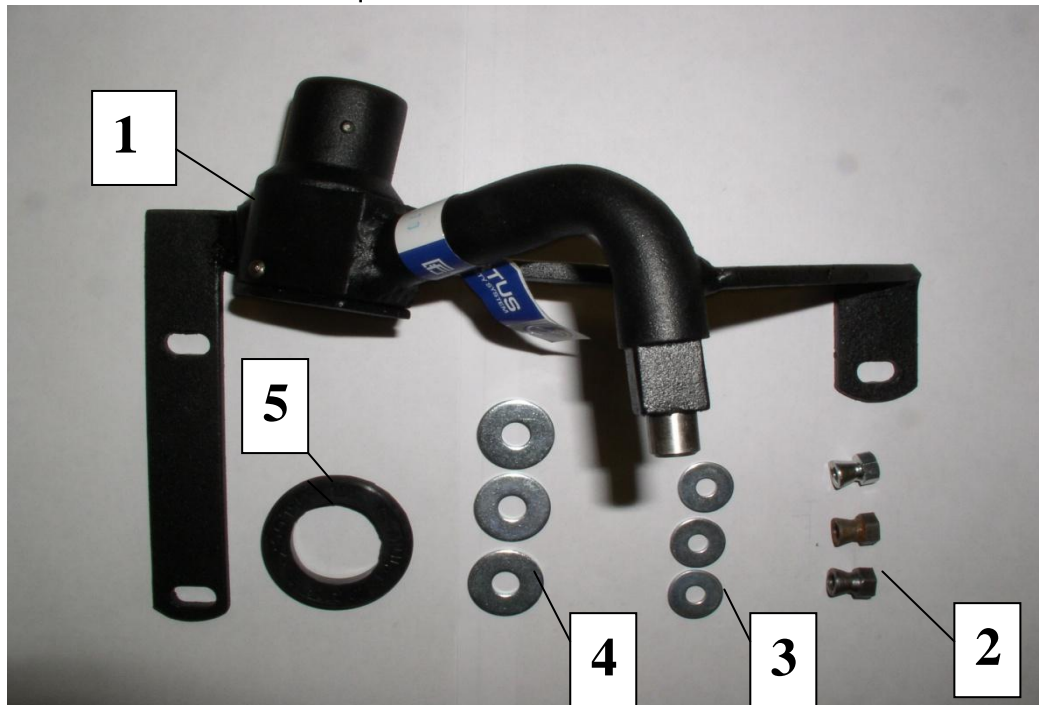

Паспорт Механического Противоугонного Устройства «FORTUS» 152070/01.

Марка а/м	Volkswagen
Модель а/м	Sharan
Страна производства а/м	Германия
Год начала производства а/м	2010
Год окончания производства а/м	-
Тип кузова автомобиля а/м	-
Тип двигателя автомобиля а/м	-
Объем двигателя а/м	-
Тип КПП а/м	типтроник
Количество ступеней КПП а/м	-
Расположение передачи "R" для механических КПП (вперед, назад)	-
Комментарий к модификации МПУ "Fortus" (Особенности КПП)	-
Артикул МПУ "Fortus"	152070/01
Модель (номер) МПУ "Fortus"	2010
Паспорт МПУ "Fortus" (Инструкция по установке, комплектация)	-

Комплектация МПУ «FORTUS» 152070/01.

п/п	Артикул	Наименование	Кол-во
1	F-KO-L-2010	Замок МПУ	1
2	GS-06	Гайка срывная М6	4
3	SH-06	Шайба ф6	4
4	SH-08	Шайба ф8	2
5	MA-30	Декоративная манжета	1

1

2

3

4

5

6

Отсоединить прикуриватель

7

Снять консоль

8

Снять декоративную крышку

9

Открутить саморез

10

Открутить 2 самореза с 2 сторон

11

Снять консоль

12

13

14

15

16