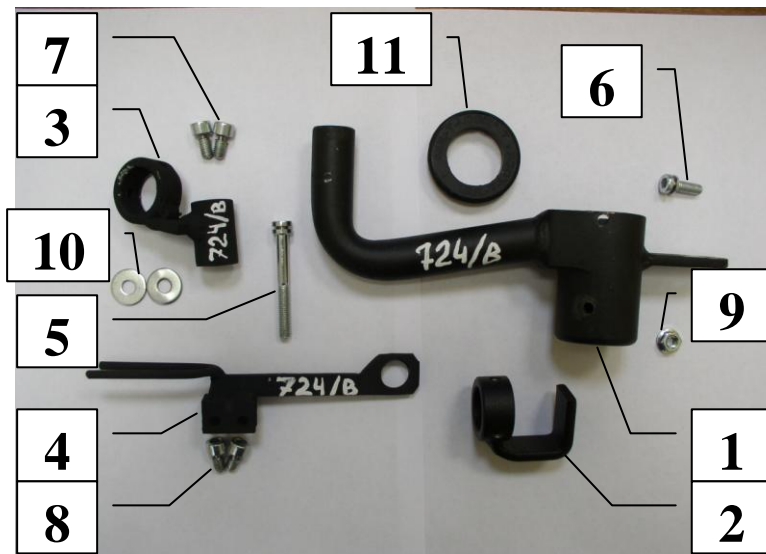

Паспорт Механического Противоугонного Устройства «FORTUS» 152351/01.

Марка а/м	Chevrolet
Модель а/м	Aveo
Страна производства а/м	Корея
Год начала производства а/м	2003
Год окончания производства а/м	2011
Тип кузова автомобиля а/м	седан, хэтчбек
Тип двигателя автомобиля а/м	бензин
Объем двигателя а/м	1,2
Тип КПП а/м	механика
Количество ступеней КПП а/м	5
Расположение передачи "R" для механических КПП (вперед, назад)	назад
Комментарий к модификации МПУ "Fortus" (Особенности КПП)	В
Артикул МПУ "Fortus"	152351/01
Модель (номер) МПУ "Fortus"	724
Паспорт МПУ "Fortus" (Инструкция по установке, комплектация)	-

Комплектация МПУ «FORTUS» 152351/01.

п/п	Артикул	Наименование	Кол-во
1	F-KO-L-724/B	Замок МПУ	1
2	ZA-2041	Защита МПУ	1
3	KR-724/B	Кронштейн МПУ	1
4	HO-724/B	Хомут МПУ	1
5	BS-G-N-T-06060	Болт срывной М6х60	1
6	BS-G-N-T-06015	Болт срывной М6х15	1
7	BS-C-V-T-06010	Болт внутренний срывной М6х10	2
8	BS-C-V-F-0608	Болт внутренний срывной М6х8	2
9	G-06	Гайка срывная М6	1
10	SH-06	Шайба ф6	2
11	MA-30	Декоративная манжета	1

1

2

3

4

5

6

7

8