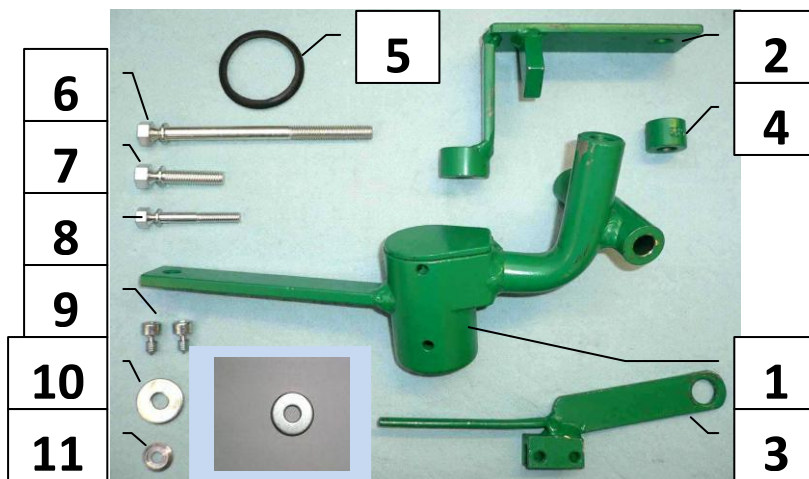

Паспорт Механического Противоугонного Устройства «FORTUS» 152081/01.

Марка а/м	Hyundai
Модель а/м	I20
Страна производства а/м	Корея
Год начала производства а/м	2009
Год окончания производства а/м	→
Тип кузова автомобиля а/м	хэтчбек
Тип двигателя автомобиля а/м	бензин, дизель
Объем двигателя а/м	-
Тип КПП а/м	механика
Количество ступеней КПП а/м	5
Расположение передачи "R" для механических КПП (вперед, назад)	вперед
Комментарий к модификации МПУ "Fortus" (Особенности КПП)	-
Артикул МПУ "Fortus"	152081/01
Модель (номер) МПУ "Fortus"	1339
Паспорт МПУ "Fortus" (Инструкция по установке, комплектация)	-

Комплектация МПУ «FORTUS» 152081/01.

п/п	Артикул	Наименование	Кол-во
1	F-KO-L-1339	Замок МПУ	1
2	KR-1339	Кронштейн МПУ	1
3	HO-1339	Хомут МПУ	1
4	ST-C-1339-15	Столбик цилиндрический 15 мм.	1
5	MA-30	Декоративная манжета	1
6	BS-G-N-T-08105	Болт срывной M8x105	1
7	BS-G-N-T-08030	Болт срывной M8x30	1
8	BS-G-N-T-06040	Болт срывной M6x40	1
9	BS-C-V-F-0608	Болт внутренний срывной M6x08	2
10	SH-08	Шайба ф8	2
11	SH-06	Шайба ф6	1

Снять декоративный кожух

1

Снять верхнюю крышку

2

Снять крышку

3

Открутить 2 самореза

4