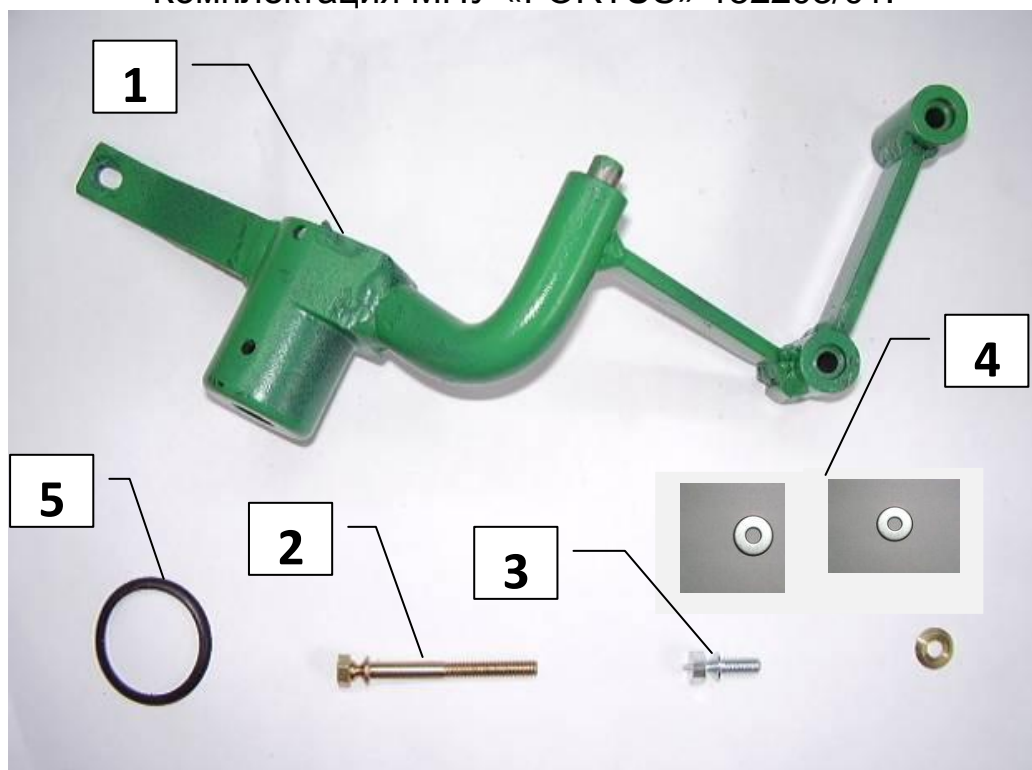

## Паспорт Механического Противоугонного Устройства «FORTUS» 152203/01.

Марка а/м	Audi
Модель а/м	Q7
Страна производства а/м	Германия
Год начала производства а/м	2006
Год окончания производства а/м	→
Тип кузова автомобиля а/м	внедорожник
Тип двигателя автомобиля а/м	бензин, дизель
Объем двигателя а/м	-
Тип КПП а/м	типтроник
Количество ступеней КПП а/м	-
Расположение передачи "R" для механических КПП (вперед, назад)	-
Комментарий к модификации МПУ "Fortus" (Особенности КПП)	А / кроме а/м с кожаным салоном
Артикул МПУ "Fortus"	152203/01
Модель (номер) МПУ "Fortus"	1125
Паспорт МПУ "Fortus" (Инструкция по установке, комплектация)	-

### Комплектация МПУ «FORTUS» 152203/01.

п/п	Артикул	Наименование	Кол-во
1	F-KO-L-1125	Замок МПУ	1
2	BS-G-N-T-06060	Болт срывной М6х60	2
3	BS-G-N-T-06015	Болт срывной М6х15	1
4	SH-06	Шайба ф6	3
5	MA-30	Декоративная манжета	1