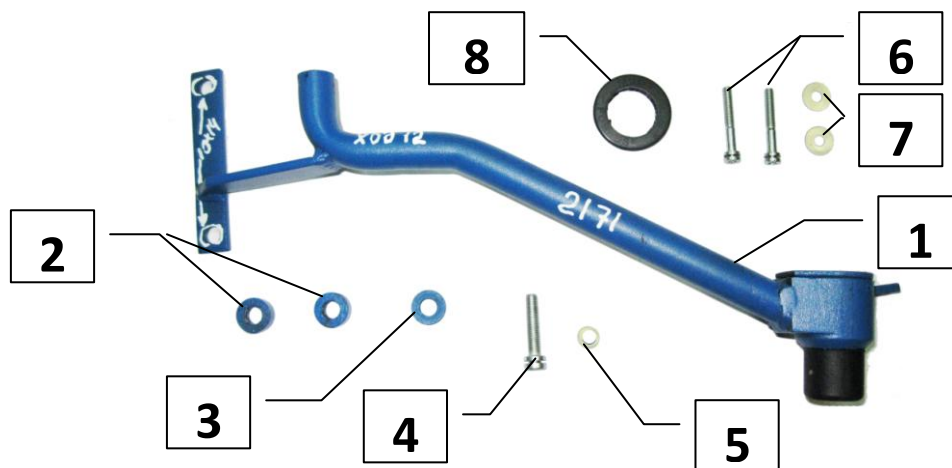

Паспорт Механического Противоугонного Устройства «FORTUS» 152643/01.

Марка а/м	Lexus	
Модель а/м	GS 350	
Страна производства а/м	Япония	
Год начала производства а/м	2012	
Год окончания производства а/м	→	
Тип кузова автомобиля а/м	седан	
Тип двигателя автомобиля а/м	бензин	
Объем двигателя а/м	-	
Тип КПП а/м	типтроник	
Количество ступеней КПП а/м	-	
Расположение передачи "R" для механических КПП (вперед, назад)	-	
Комментарий к модификации МПУ "Fortus" (Особенности КПП)	-	
Артикул МПУ "Fortus"	152643/01	
Модель (номер) МПУ "Fortus"	2171	
Паспорт МПУ "Fortus" (Инструкция по установке, комплектация)	-	

Комплектация МПУ «FORTUS» 152323/01.

п/п	Артикул	Наименование	Кол-во
1	F-KO-L-2171	Замок МПУ	1
2	ST-C-10-U	Столбик цилиндрический 10 мм.	2
3	ST-C-2171-04	Столбик цилиндрический 4 мм.	1
4	BS-C-N-T-08035	Болт срывной М8х35	1
5	SH-08	Шайба ф8	1
6	BS-C-N-T-06040	Болт срывной М6х40	2
7	SH-06	Шайба ф6	2
8	MA-30	Декоративная манжета	1

Снять боковые крышки с обеих сторон

1

Снять переднюю крышку

2

Открутить 2 самореза

3

Открутить 2 самореза

4