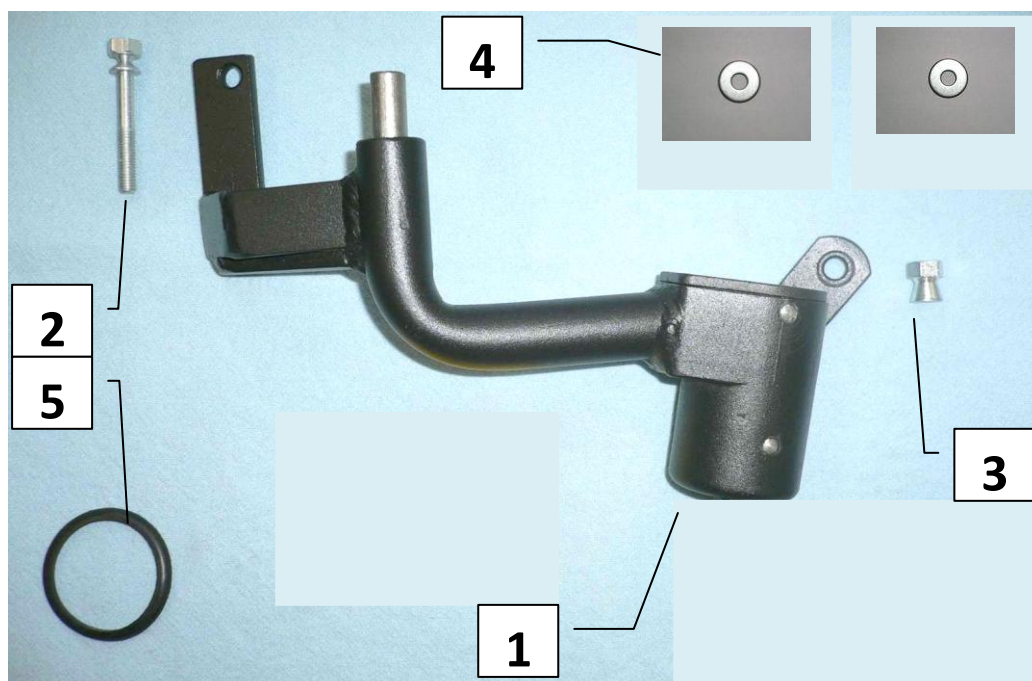

Паспорт Механического Противоугонного Устройства «FORTUS» 152055/01.

Марка а/м	BMW	
Модель а/м	3 E90	
Страна производства а/м	Германия	
Год начала производства а/м	2004	
Год окончания производства а/м	2011	
Тип кузова автомобиля а/м	седан	
Тип двигателя автомобиля а/м	бензин, дизель	
Объем двигателя а/м	-	
Тип КПП а/м	типтроник	
Количество ступеней КПП а/м	-	
Расположение передачи "R" для механических КПП (вперед, назад)	-	
Комментарий к модификации МПУ "Fortus" (Особенности КПП)	-	
Артикул МПУ "Fortus"	152055/01	
Модель (номер) МПУ "Fortus"	987	
Паспорт МПУ "Fortus" (Инструкция по установке, комплектация)	-	

Комплектация МПУ «FORTUS» 152055/01.

п/п	Артикул	Наименование	Кол-во
1	F-KO-L-987	Замок МПУ	1
2	BS-G-N-T-06040	Болт срывной М6х40	1
3	GS-06	Гайка срывная М6	1
4	SH-06	Шайба ф6	2
5	MA-30	Декоративная манжета	1