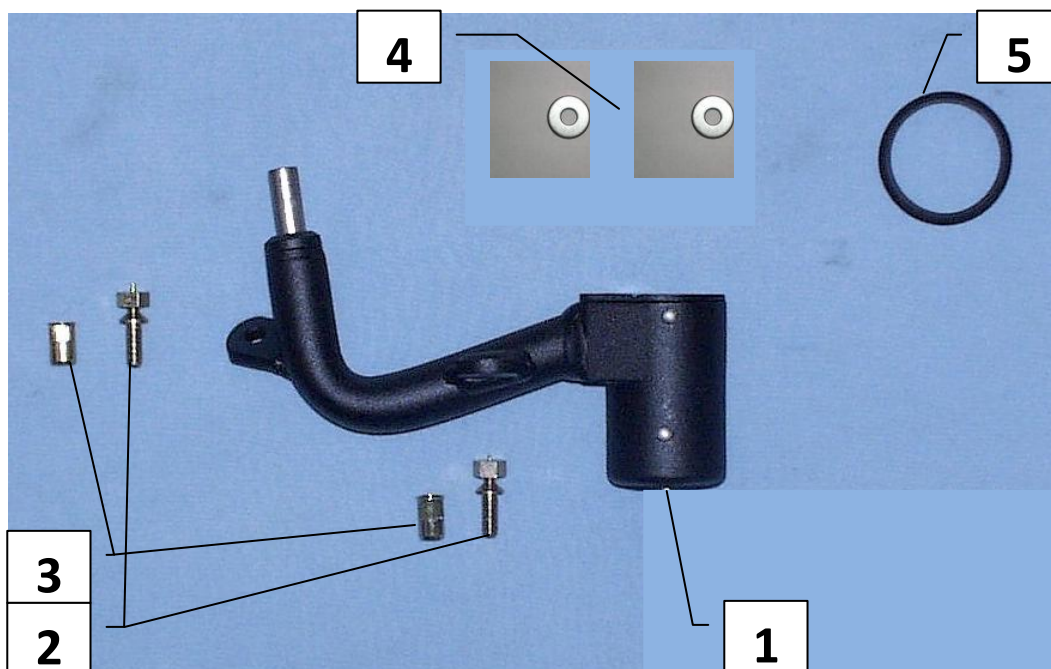

Паспорт Механического Противоугонного Устройства «FORTUS» 102587/01.

Марка а/м	Mercedes-Benz	
Модель а/м	ML	
Страна производства а/м	Германия	
Год начала производства а/м	2001	
Год окончания производства а/м	2005	
Тип кузова автомобиля а/м	внедорожник	
Тип двигателя автомобиля а/м	бензин, дизель	
Объем двигателя а/м	-	
Тип КПП а/м	типтроник	
Количество ступеней КПП а/м	-	
Расположение передачи "R" для механических КПП (вперед, назад)	-	
Комментарий к модификации МПУ "Fortus" (Особенности КПП)	-	
Артикул МПУ "Fortus"	102587/01	
Модель (номер) МПУ "Fortus"	746	
Паспорт МПУ "Fortus" (Инструкция по установке, комплектация)	-	

Комплектация МПУ «FORTUS» 102587/01.

п/п	Артикул	Наименование	Кол-во
1	F-KO-L-746	Замок МПУ	1
2	BS-G-N-T-06015	Болт срывной М6х15	2
3	GZ-06	Гайка заклёпочная М6	2
4	SH-06	Шайба ф6	2
5	MA-30	Декоративная манжета	1