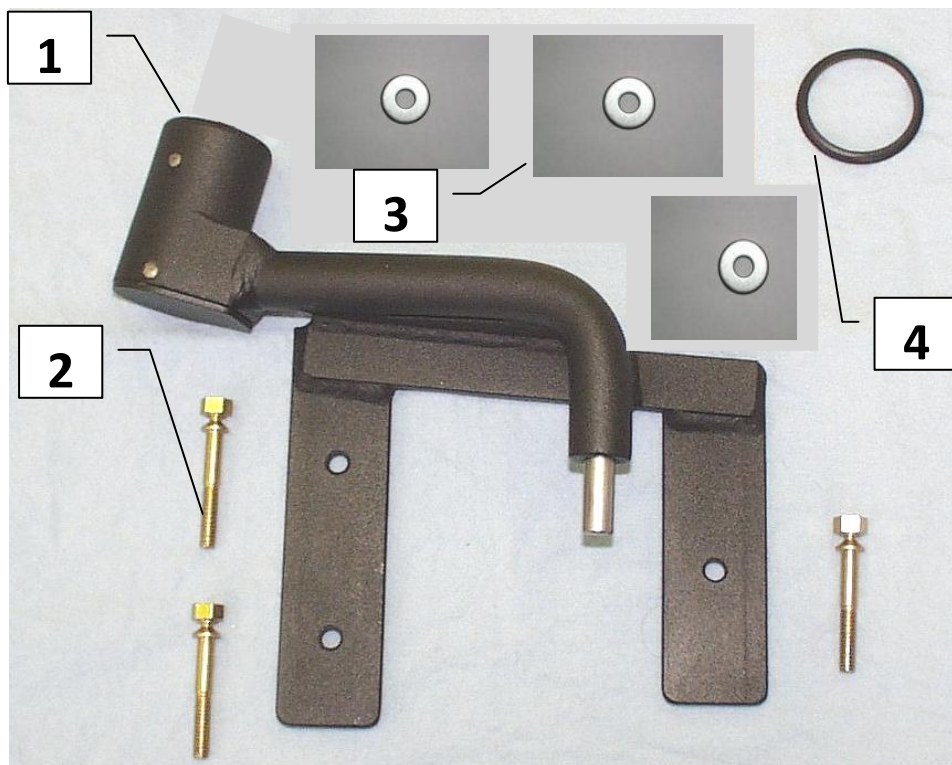

Паспорт Механического Противоугонного Устройства «FORTUS» 152046/01.

Марка а/м	BMW	
Модель а/м	X3	
Страна производства а/м	Германия	
Год начала производства а/м	2004	
Год окончания производства а/м	2010	
Тип кузова автомобиля а/м	внедорожник	
Тип двигателя автомобиля а/м	бензин, дизель	
Объем двигателя а/м	-	
Тип КПП а/м	типтроник	
Количество ступеней КПП а/м	-	
Расположение передачи "R" для механических КПП (вперед, назад)	-	
Комментарий к модификации МПУ "Fortus" (Особенности КПП)	-	
Артикул МПУ "Fortus"	152046/01	
Модель (номер) МПУ "Fortus"	918	
Паспорт МПУ "Fortus" (Инструкция по установке, комплектация)	-	

Комплектация МПУ «FORTUS» 152046/01.

п/п	Артикул	Наименование	Кол-во
1	F-KO-L-918	Замок МПУ	1
2	BS-G-N-T-06040	Болт срывной М6х40	3
3	SH-06	Шайба ф6	3
4	MA-30	Декоративная манжета	1

1

2

3

4

5

6