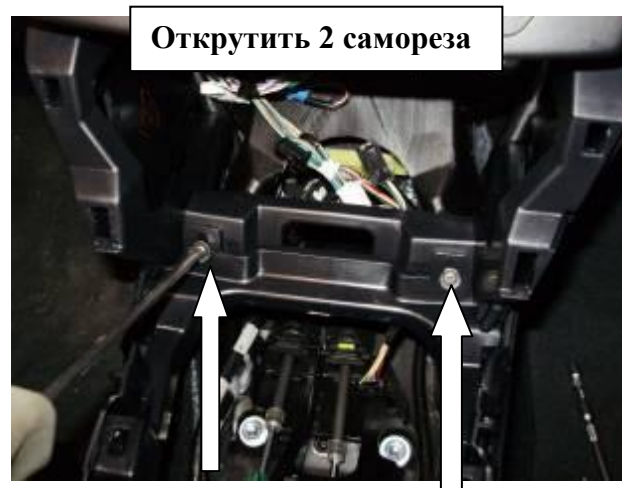

1

Снять боковые крышки с обеих сторон

2

Снять верхнюю крышку

3

Снять боковые крышки с обеих сторон

4

Открутить и снять рукоятку  
рычага переключения передач

5

Снять верхнюю панель

6

Удалить мешающий пластик селектора

13

Снять кабель

14

Открутить 2 болта