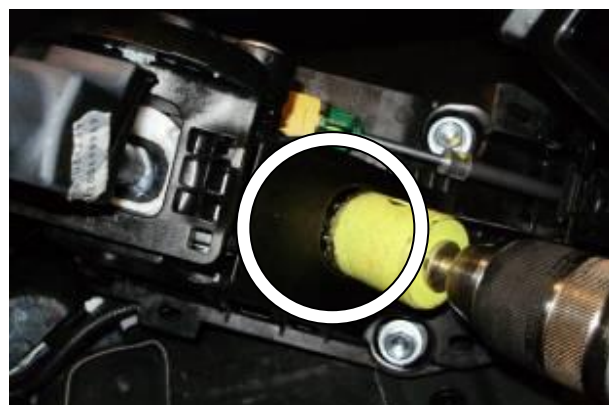

1

Снять боковые крышки с обеих сторон

2

Снять верхнюю крышку

3

Снять боковые крышки с обеих сторон

4

Открутить и снять рукоятку  
рычага переключения передач

5

Снять верхнюю панель

6

Удалить мешающий пластик селектора

13

Снять кабель

14

Открутить 2 болта

15

Удалить мешающий пластик селектора

16

Открутить болт

17

Подложить 3 шайбы

18

Установить кронштейн замка, закрутить 3 болта

19

Установить хомут на тягу, зафиксировать

20

Установить прямоходный цилиндр в кронштейн замка, зафиксировать

21

Разметить, используя разметочный шаблон, и просверлить отверстие в консоли под цилиндр замка