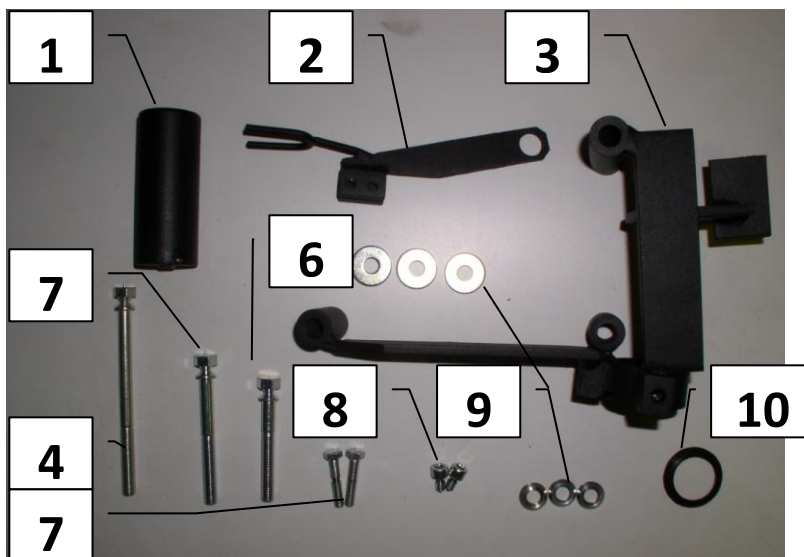

### Комплектация МПУ «FORTUS» 152347/03.

п/п	Артикул	Наименование	Кол-во
1	КО-Р	Прямоходный цилиндр	1
2	KR-1344-1	Кронштейн МПУ №1	1
3	KR-1344-2	Кронштейн МПУ №2	1
4	BS-G-N-T-08110	Болт срывной М8х30	1
5	BS-G-N-T-08070	Болт срывной М8х30	1
6	BS-G-N-T-08060	Болт срывной М8х30	1
7	BS-C-V-T-06015	Болт внутренний срывной тупой М6х15	2
8	BS-C-V-F-06010	Болт внутренний срывной острый М6х10	2
9	SH-08	Шайба ф8	3
10	МА-30	Декоративная манжета	1

1

Снять боковые крышки с обеих сторон

2

Снять верхнюю крышку

3

Снять боковые крышки с обеих сторон

4

Открутить и снять рукоятку  
рычага переключения передач

5

Снять верхнюю панель

6

Удалить мешающий пластик селектора

13

Снять кабель

14

Открутить 2 болта

15

Удалить мешающий пластик селектора

16

Открутить болт

17

Подложить 3 шайбы

18

Установить кронштейн замка, закрутить 3 болта