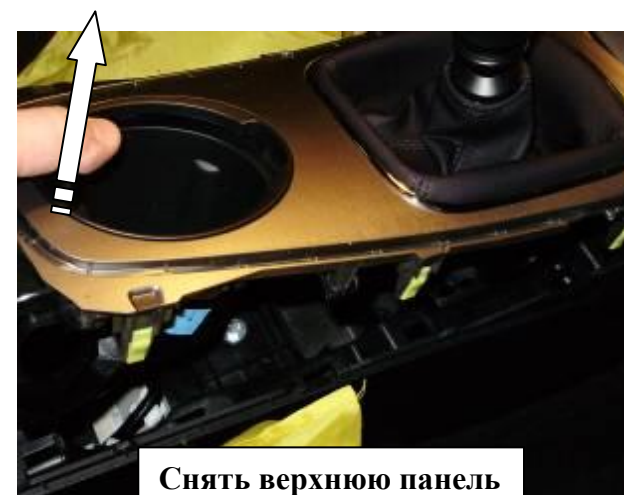

1

Снять боковые крышки с обеих сторон

2

Снять верхнюю крышку

3

Снять боковые крышки с обеих сторон

4

Открутить и снять рукоятку  
рычага переключения передач

5

Снять верхнюю панель

6

Удалить мешающий пластик селектора

13

Снять кабель

14

Открутить 2 болта