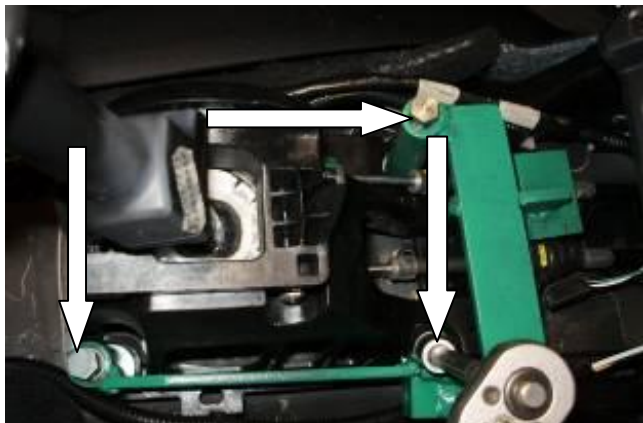

15

Удалить мешающий пластик селектора

16

Открутить болт

17

Подложить 3 шайбы

18

Установить кронштейн замка, закрутить 3 болта

19

Установить хомут на тягу, зафиксировать

20

Установить прямоходный цилиндр в кронштейн замка, зафиксировать

21

Разметить, используя разметочный шаблон, и просверлить отверстие в консоли под цилиндр замка