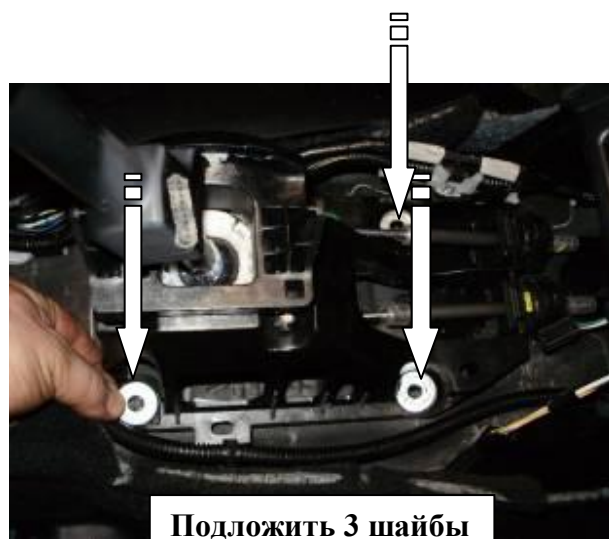

15

Удалить мешающий пластик селектора

16

Открутить болт

17

Подложить 3 шайбы

18

Установить кронштейн замка, закрутить 3 болта

19

Установить хомут на тягу, зафиксировать

20

Установить прямоходный цилиндр в кронштейн замка, зафиксировать

21

Разметить, используя разметочный шаблон, и просверлить отверстие в консоли под цилиндр замка