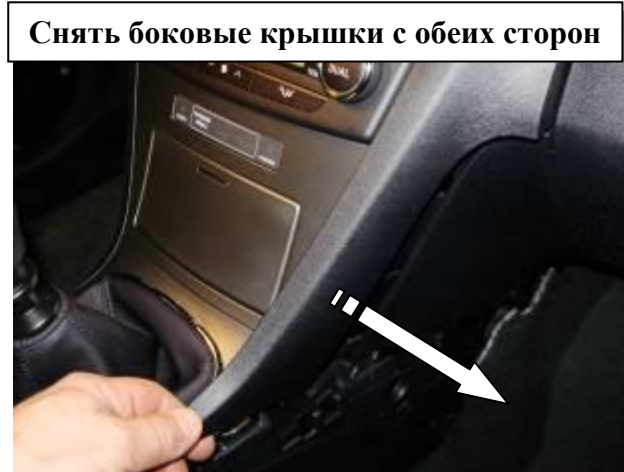

1

Снять боковые крышки с обеих сторон

2

Снять верхнюю крышку

3

Снять боковые крышки с обеих сторон

4

Открутить и снять рукоятку  
рычага переключения передач

5

Снять верхнюю панель

6

Удалить мешающий пластик селектора

13

Снять кабель

14

Открутить 2 болта