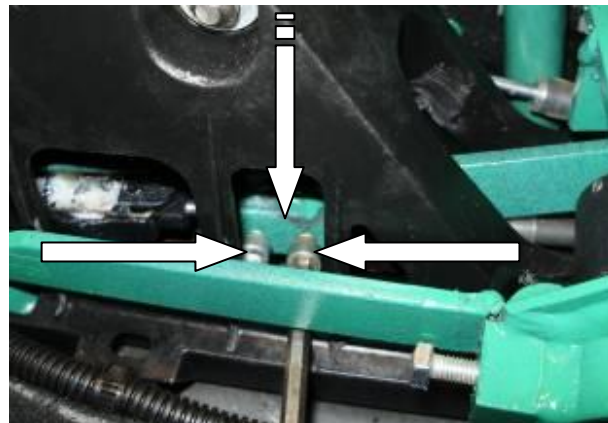

15

Удалить мешающий пластик селектора

16

Открутить болт

17

Подложить 3 шайбы

18

Установить кронштейн замка, закрутить 3 болта

19

Установить хомут на тягу, зафиксировать

20

Установить прямоходный цилиндр в кронштейн замка, зафиксировать

21

Разметить, используя разметочный шаблон, и просверлить отверстие в консоли под цилиндр замка