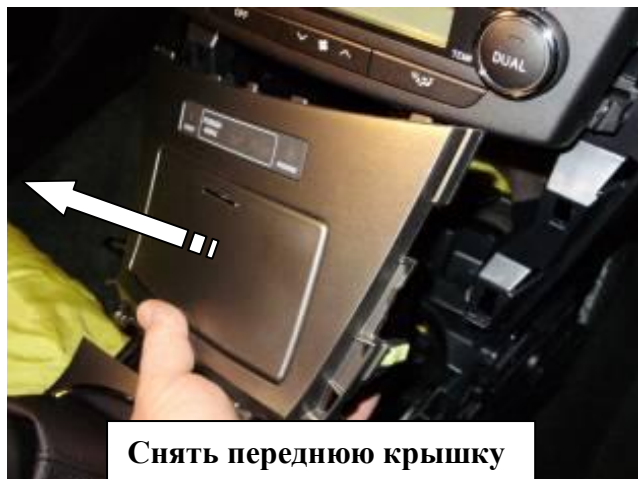

1

Снять боковые крышки с обеих сторон

2

Снять верхнюю крышку

3

Снять боковые крышки с обеих сторон

4

Открутить и снять рукоятку  
рычага переключения передач

5

Снять верхнюю панель

6

Удалить мешающий пластик селектора

13

Снять кабель

14

Открутить 2 болта