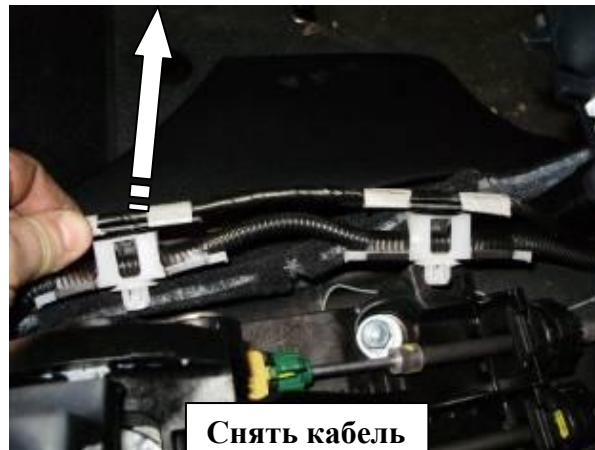

1

Снять боковые крышки с обеих сторон

2

Снять верхнюю крышку

3

Снять боковые крышки с обеих сторон

4

Открутить и снять рукоятку  
рычага переключения передач

5

Снять верхнюю панель

6

Удалить мешающий пластик селектора

13

Снять кабель

14

Открутить 2 болта

15

Удалить мешающий пластик селектора

16

Открутить болт

17

Подложить 3 шайбы

18

Установить кронштейн замка, закрутить 3 болта