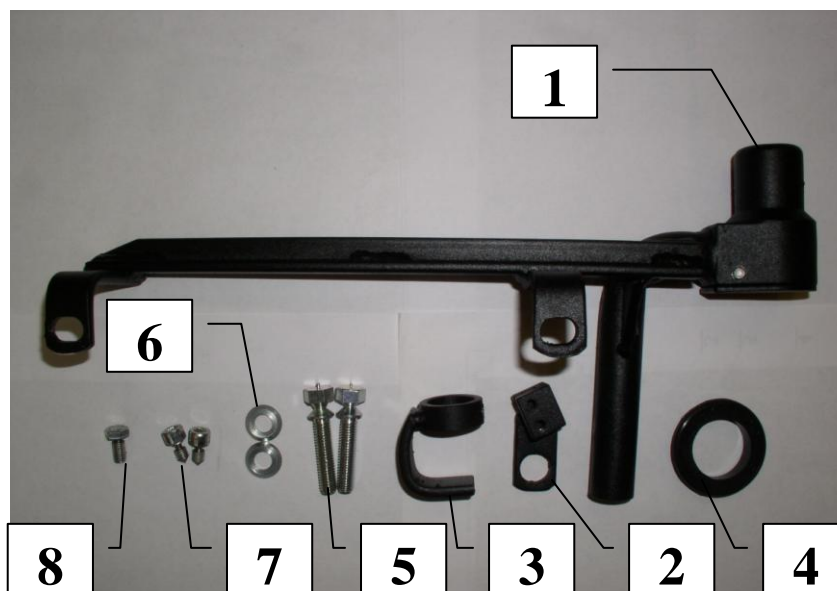

Паспорт Механического Противоугонного Устройства «FORTUS» 152355/01.

Марка а/м	Hyundai	
Модель а/м	Solaris	
Страна производства а/м	Корея	
Год начала производства а/м	2010	
Год окончания производства а/м	→	
Тип кузова автомобиля а/м	седан, хэтчбек	
Тип двигателя автомобиля а/м	бензин	
Объем двигателя а/м	-	
Тип КПП а/м	автомат	
Количество ступеней КПП а/м	-	
Расположение передачи "R" для механических КПП (вперед, назад)	-	
Комментарий к модификации МПУ "Fortus" (Особенности КПП)	A	
Артикул МПУ "Fortus"	152355/01	
Модель (номер) МПУ "Fortus"	2057	
Паспорт МПУ "Fortus" (Инструкция по установке, комплектация)	-	

Комплектация МПУ «FORTUS» 152355/01.

п/п	Артикул	Наименование	Кол-во
1	F-KO-L-2057/A	Замок МПУ	1
2	HO-2057/A	Хомут МПУ	1
3	ZA-2041	Защита МПУ	1
4	MA-30	Декоративная манжета	1
5	BS-C-N-T-08035	Болт срывной М8х35	2
6	SH-08	Шайба ф8	2
7	BS-C-V-F-06008	Болт внутренний срывной М6х08	2
8	BS-C-V-T-06010	Болт внутренний срывной М6х10	1

Снять декоративную прокладку

1

2

Открутить 2 болта

Снять крышку

3

4

Открутить саморез