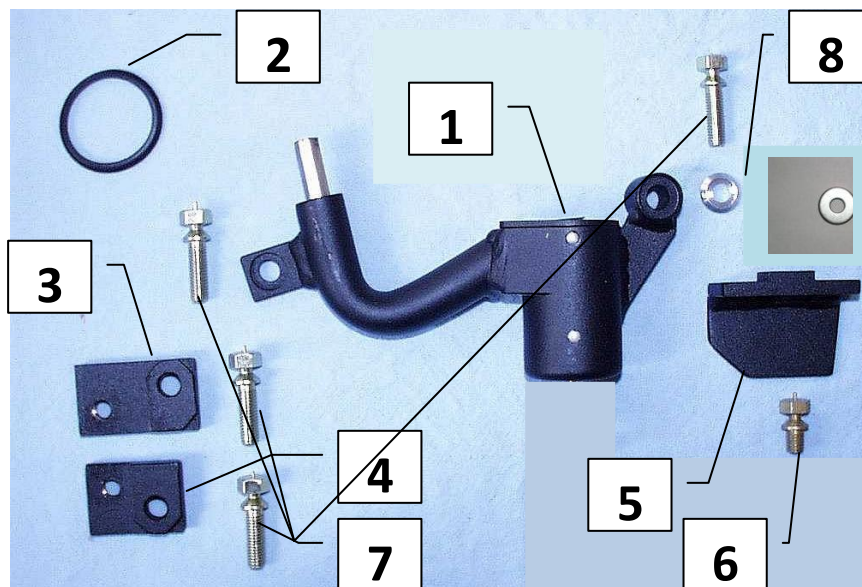

## Паспорт Механического Противоугонного Устройства «FORTUS» 152060/01.

Марка а/м	Subaru	
Модель а/м	Outback	
Страна производства а/м	Япония	
Год начала производства а/м	2004	
Год окончания производства а/м	2010	
Тип кузова автомобиля а/м	универсал	
Тип двигателя автомобиля а/м	бензин	
Объем двигателя а/м	-	
Тип КПП а/м	типтроник	
Количество ступеней КПП а/м	-	
Расположение передачи "R" для механических КПП (вперед, назад)	-	
Комментарий к модификации МПУ "Fortus" (Особенности КПП)	-	
Артикул МПУ "Fortus"	152060/01	
Модель (номер) МПУ "Fortus"	780	
Паспорт МПУ "Fortus" (Инструкция по установке, комплектация)	-	

### Комплектация МПУ «FORTUS» 152060/01.

п/п	Артикул	Наименование	Кол-во
1	F-KO-L-780	Замок МПУ	1
2	MA-30	Декоративная манжета	1
3	KR-780-1	Кронштейн МПУ №1	1
4	KR-780-2	Кронштейн МПУ №2	1
5	KR-780-3	Кронштейн МПУ №3	1
6	BS-G-N-T-08010	Болт срывной М8х10	1
7	BS-G-N-T-08025	Болт срывной М8х25	4
8	SH-08	Шайба ф8	2