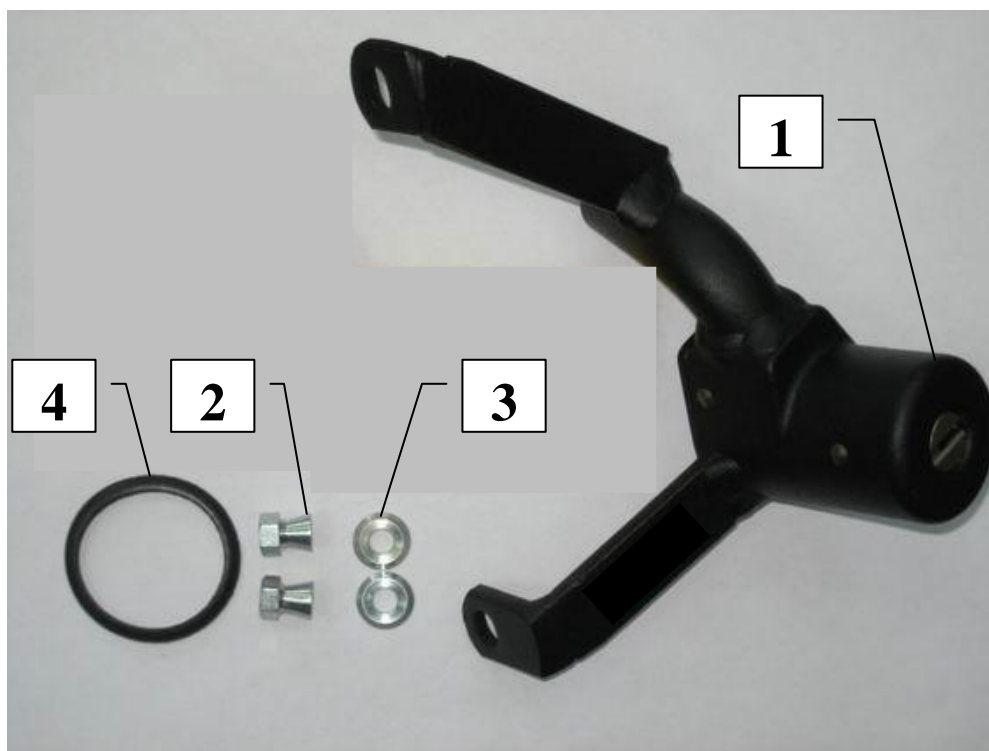

Паспорт Механического Противоугонного Устройства «FORTUS» 152079/01.

Марка а/м	Citroen	
Модель а/м	C5	
Страна производства а/м	Франция	
Год начала производства а/м	2008	
Год окончания производства а/м	→	
Тип кузова автомобиля а/м	седан, универсал, хэтчбек	
Тип двигателя автомобиля а/м	бензин, дизель	
Объем двигателя а/м	-	
Тип КПП а/м	типтроник	
Количество ступеней КПП а/м	-	
Расположение передачи "R" для механических КПП (вперед, назад)	-	
Комментарий к модификации МПУ "Fortus" (Особенности КПП)	-	
Артикул МПУ "Fortus"	152079/01	
Модель (номер) МПУ "Fortus"	1256	
Паспорт МПУ "Fortus" (Инструкция по установке, комплектация)	-	

Комплектация МПУ «FORTUS» 152079/01.

п/п	Артикул	Наименование	Кол-во
1	F-KO-L-1256	Замок МПУ	1
2	SH-06	Шайба ф6	2
3	GS-06	Гайка срывная М6	2
4	MA-30	Декоративная манжета	1

1

2

3

4

5

6