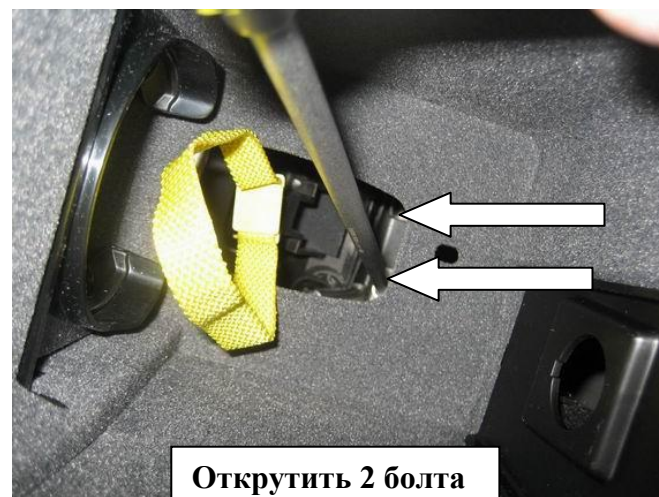

Комплектация МПУ «FORTUS» 152079/01.

п/п	Артикул	Наименование	Кол-во
1	F-KO-L-1256	Замок МПУ	1
2	SH-06	Шайба ф6	2
3	GS-06	Гайка срывная М6	2
4	MA-30	Декоративная манжета	1

1

2

3

4

5

6