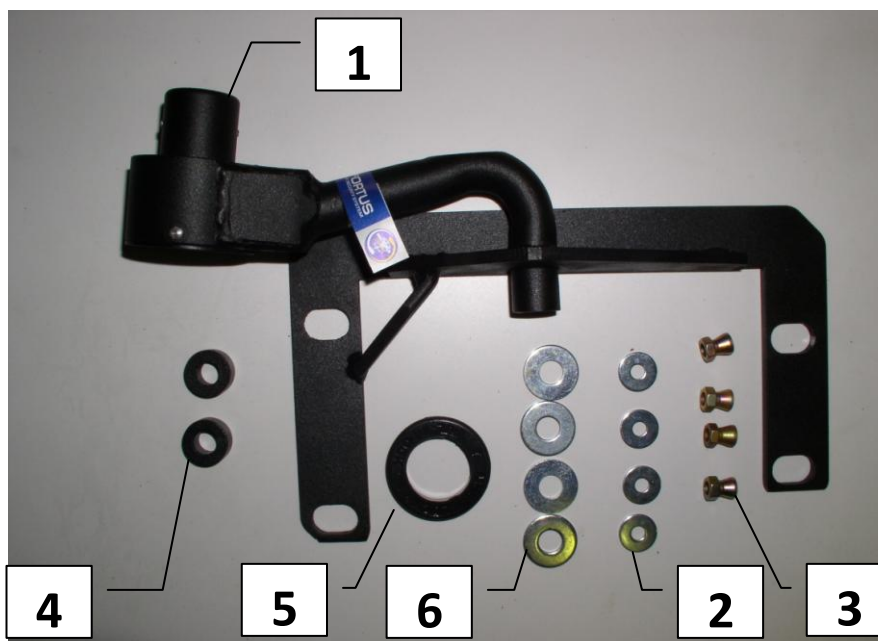

## Паспорт Механического Противоугонного Устройства «FORTUS» 152195/02.

Марка а/м	Audi	
Модель а/м	Q3	
Страна производства а/м	Германия	
Год начала производства а/м	2011	
Год окончания производства а/м	→	
Тип кузова автомобиля а/м	внедорожник	
Тип двигателя автомобиля а/м	бензин, дизель	
Объем двигателя а/м		
Тип КПП а/м	механика	
Количество ступеней КПП а/м	6	
Расположение передачи "R" для механических КПП (вперед, назад)	вперёд	
Комментарий к модификации МПУ "Fortus" (Особенности КПП)	A	
Артикул МПУ "Fortus"	152195/02	
Модель (номер) МПУ "Fortus"	921	
Паспорт МПУ "Fortus" (Инструкция по установке, комплектация)	-	

### Комплектация МПУ «FORTUS» 152195/02.

п/п	Артикул	Наименование	Кол-во
1	F-KO-D-921/A	Замок МПУ	1
2	SH-06	Шайба ф6	4
3	GS-06	Гайка срывающая М6	4
4	ST-C-921/A-06	Столбик цилиндрический 6 мм.	1
5	MA-30	Декоративная манжета	1
6	SH-08 (Ø 25 мм!!!)	Шайба ф8 (Ø 25 мм!!!)	4

Разметить, используя разметочный шаблон, и просверлить в консоли отверстие под корпус замка, установить консоль на место

17